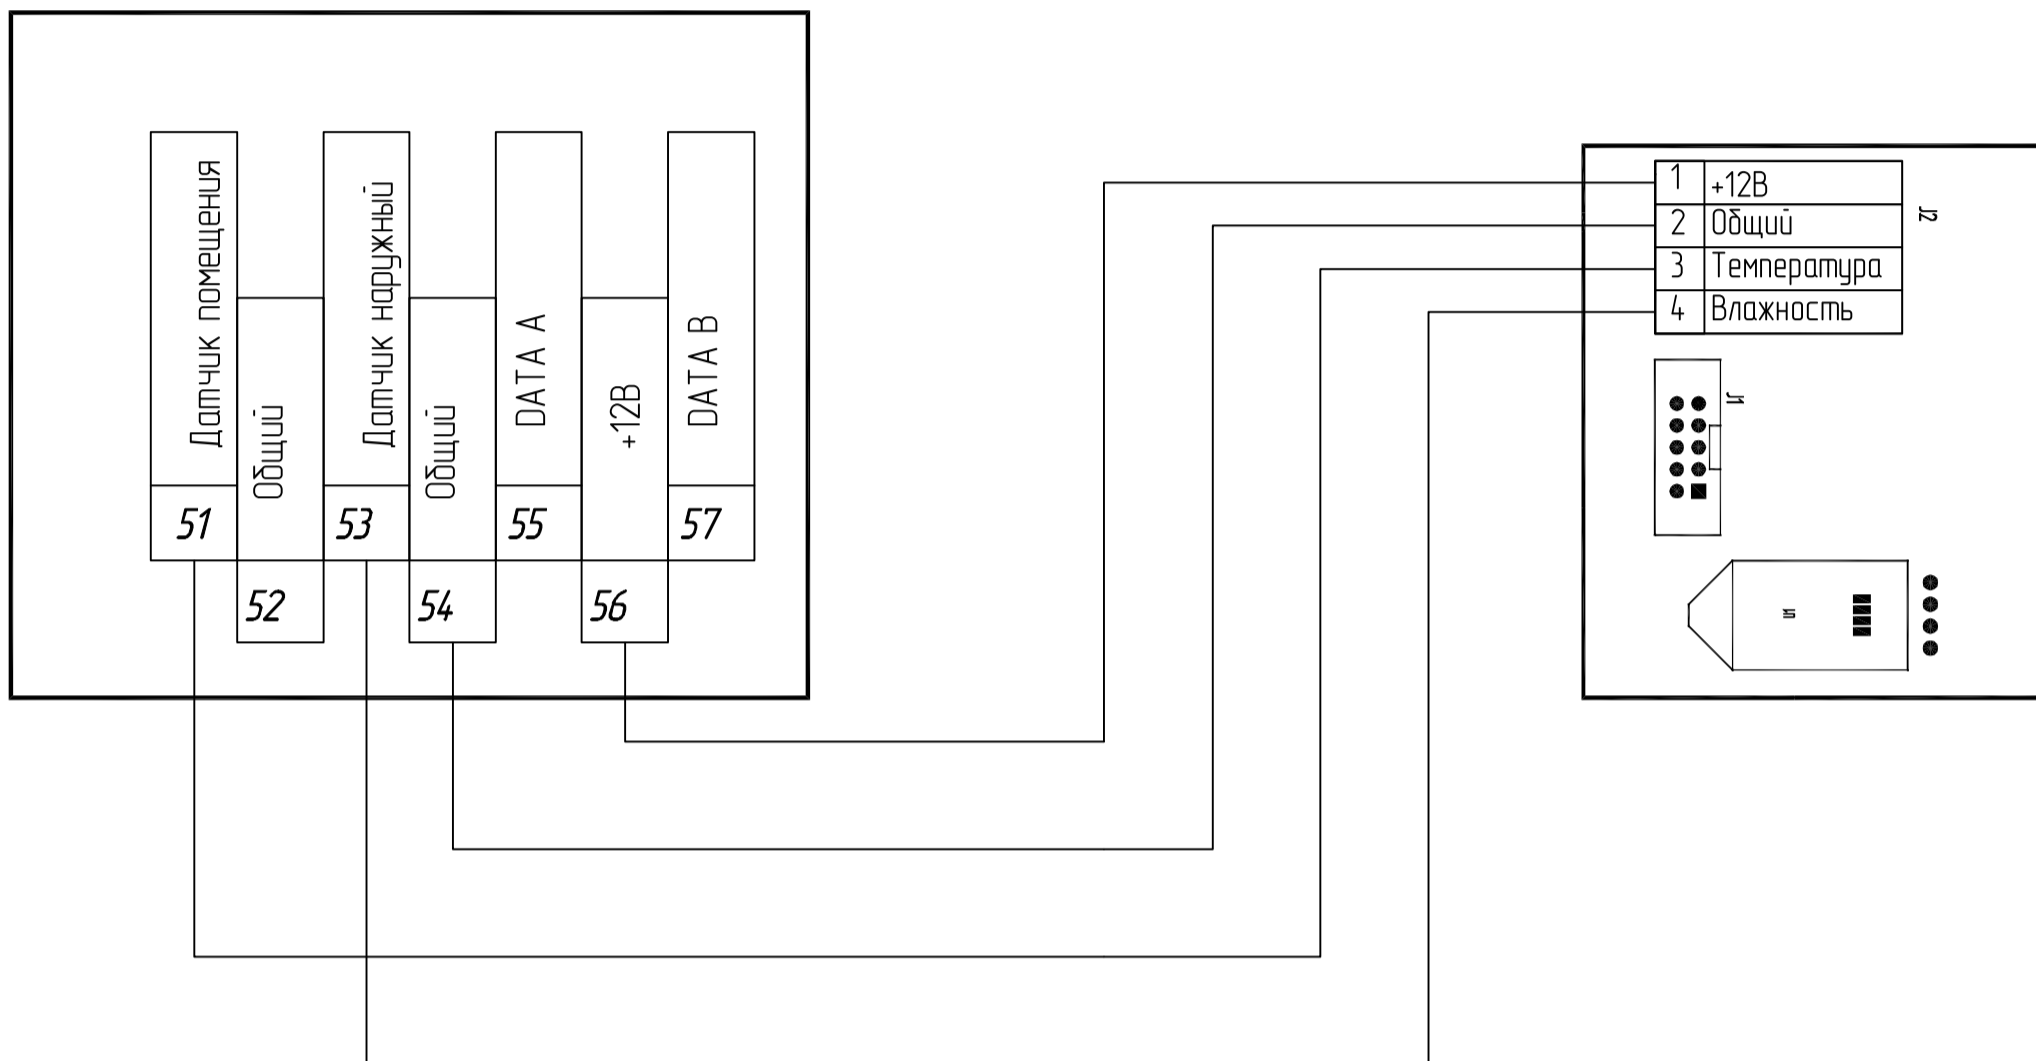

Схема подключения датчика температуры и влажности к шкафам автоматики MASTERBOX

MASTERBOX WRR3

MASTERBOX ERR3