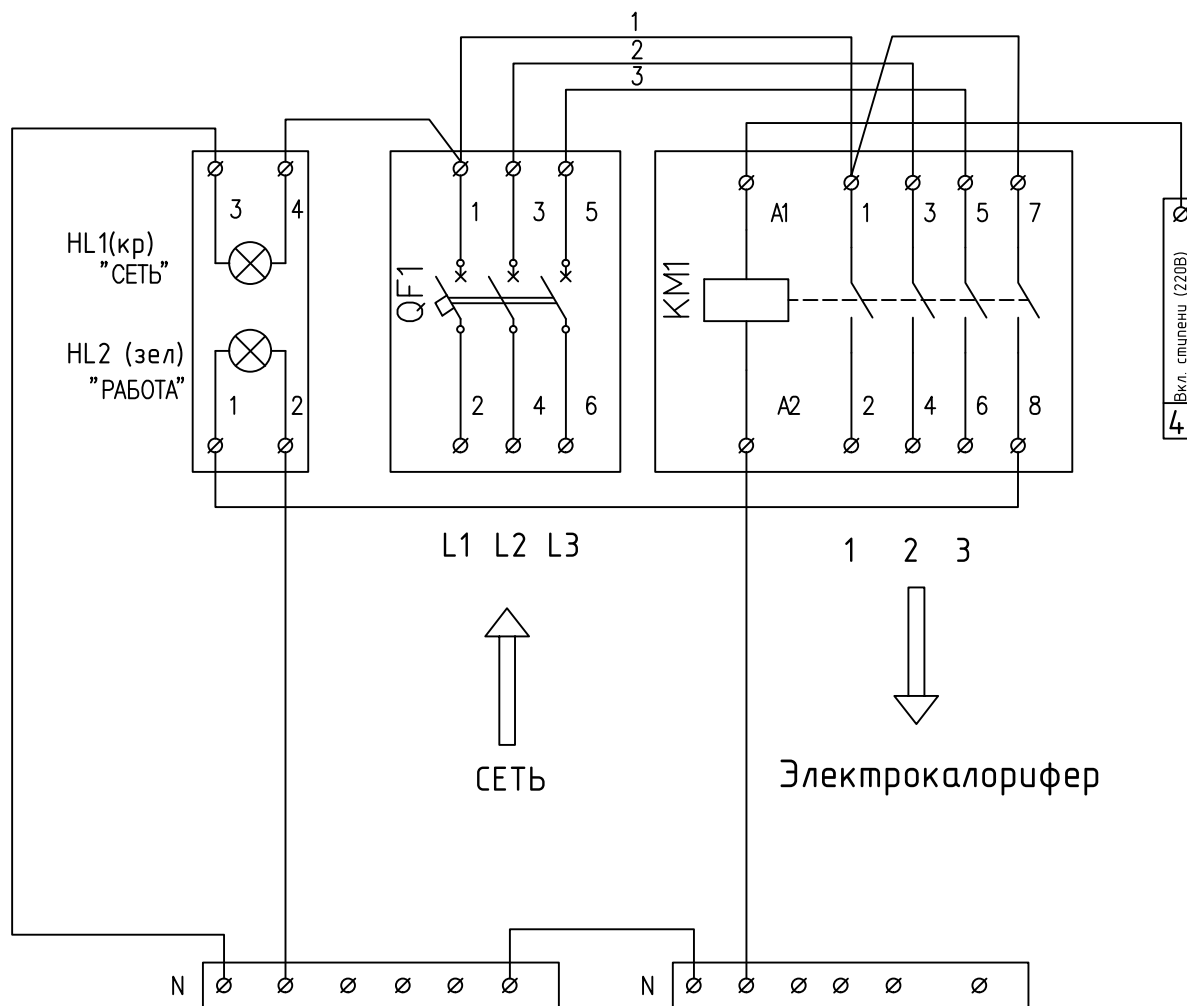

Модуль расширения MR-K-xx

Модуль	Максимальная нагрузка
MR-K-12	12кВт(18А,400 В)
MR-K-18	18кВт(26А,400 В)
MR-K-27	27кВт(40А,400 В)
MR-K-35	35кВт(50А,400 В)