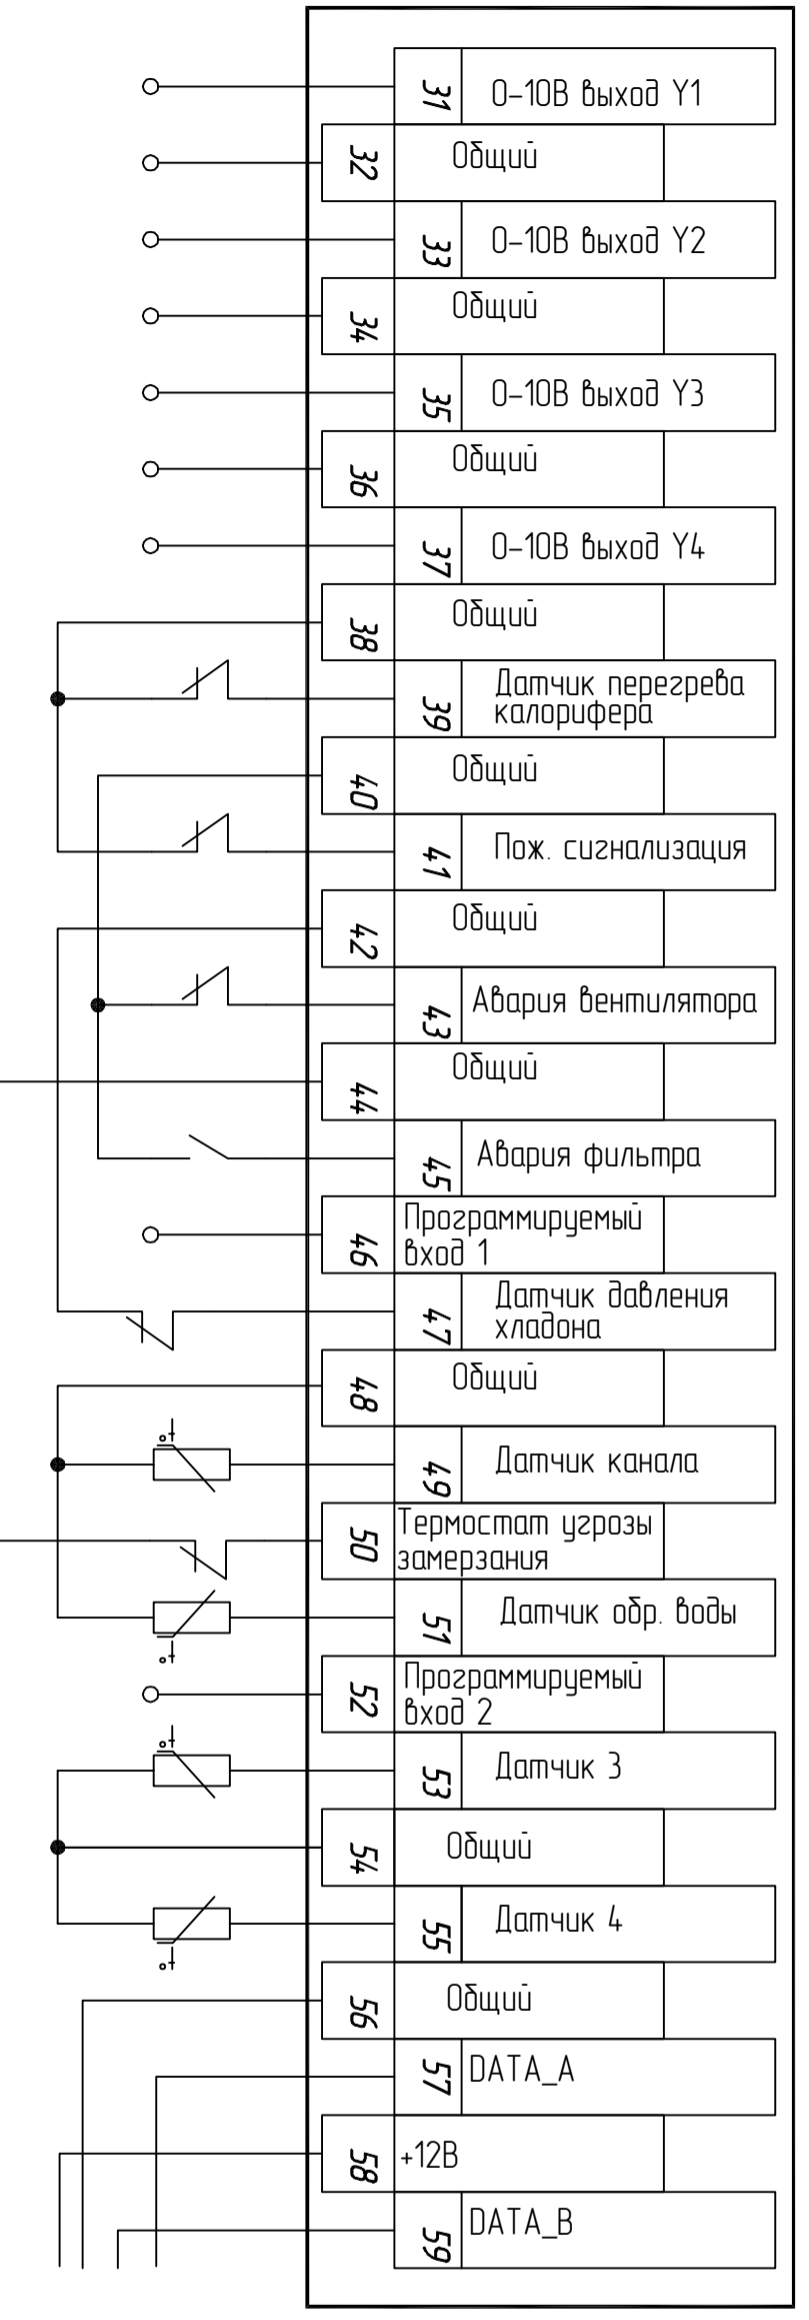

Изм.	Лист	# докум.	Подп.	Дата

MASTERBOX ERR 3D-X/7.5 (трехфазный двигатель)
Схема электрическая подключения

Лист

Сеть 380В, 50Гц

ОТДАЧА
относительно клемм "Общий"

Пульт ДУ
(опция)

Если входы защит с нормально-замкнутыми "сухими" контактами не используются - НЕОБХОДИМО установить перемычки на соответствующие клеммы!

Изм.	Лист	# док.	Подп.	Дата

MASTERBOX ERR 3D-X/11 (трехфазный двигатель)
Схема электрическая подключения

Лист

Серия 230В, 50Гц

220В, 5А

ОТДА МАХ.
опционально клемм "Общий"

Если входы защит с нормально-замкнутыми "сухими" контактами не используются **НЕОБХОДИМО** установить перемычки на соответствующие клеммы!

Пульт ДУ
(опция)

Изм.	Лист	# докум.	Подп.	Дата

MASTERBOX ERR 3D-X/X
Схема электрическая подключения

Лист