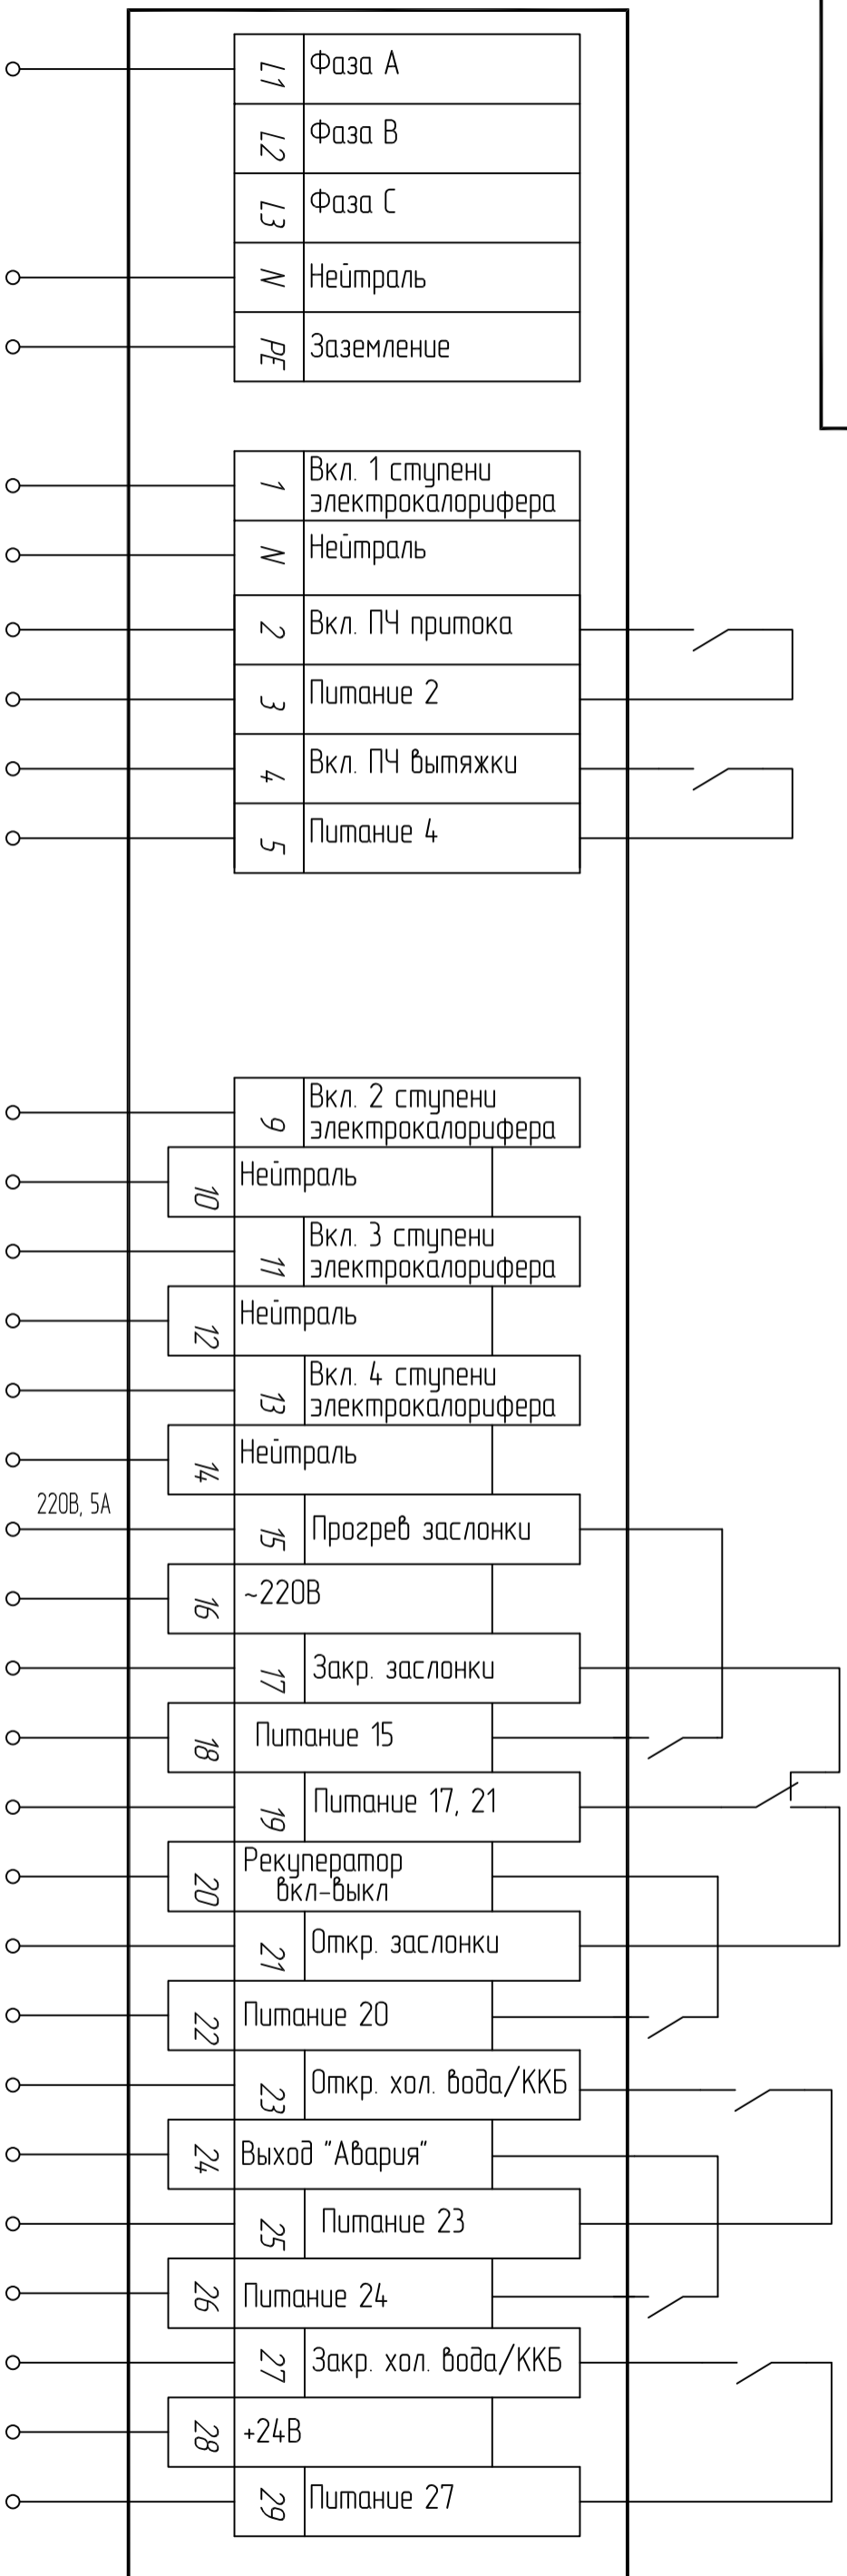

Изм.	Лист	# докум.	Подп.	Дата

MASTERBOX ERR 3D-X/7.5 (трехфазный двигатель)
Схема электрическая подключения

Лист

Сеть 380В, 50Гц

ОТДАЧА
относительно клемм "Общий"

Пульт ДУ
(опция)

Если входы защит с нормально-замкнутыми "сухими" контактами не используются - НЕОБХОДИМО установить перемычки на соответствующие клеммы!

Изм.	Лист	# док.	Подп.	Дата

MASTERBOX ERR 3D-X/11 (трехфазный двигатель)
Схема электрическая подключения

Лист

Серия 230В, 50Гц

220В, 5А

ОТДА МАХ.
опционально клемм "Общий"

Если входы защит с нормально-замкнутыми "сухими" контактами не используются **НЕОБХОДИМО** установить перемычки на соответствующие клеммы!

Пульт ДУ
(опция)

Изм.	Лист	# докум.	Подп.	Дата

MASTERBOX ERR 3D-X/X
Схема электрическая подключения

Лист