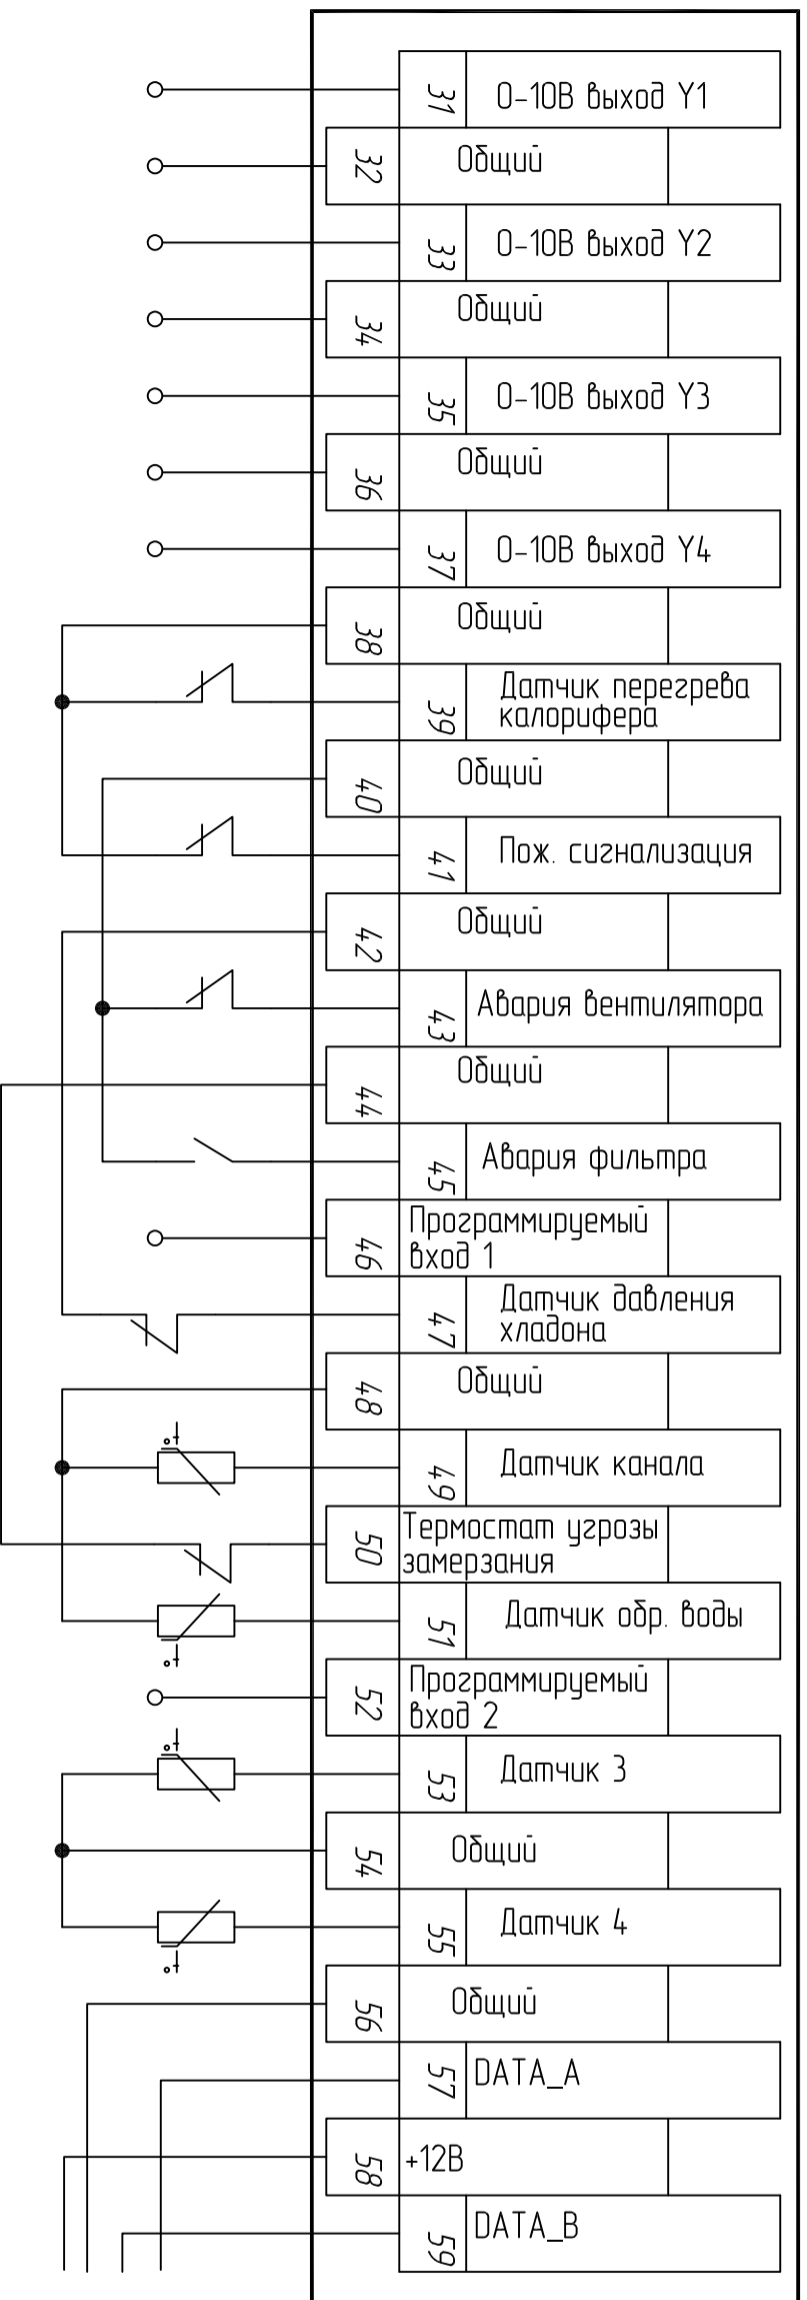

Изм.	Лист	# докум.	Подп.	Дата

MASTERBOX ERR 3D-X/7.5 (трехфазный двигатель)
Схема электрическая подключения

Лист

Сеть 380В, 50Гц

ОТДАЧА
относительно клемм "Общий"

Пульт ДУ
(опция)

Если входы защит с нормально-замкнутыми "сухими" контактами не используются - НЕОБХОДИМО установить перемычки на соответствующие клеммы!

Изм.	Лист	# док.	Подп.	Дата

MASTERBOX ERR 3D-X/11 (трехфазный двигатель)
Схема электрическая подключения

Лист

Серия 230В, 50Гц

220В, 5А

ОТДА МАХ.
опционально клемм "Общий"

Если входы защит с нормально-замкнутыми "сухими" контактами не используются **НЕОБХОДИМО** установить перемычки на соответствующие клеммы!

Пульт ДУ
(опция)

Изм.	Лист	# докум.	Подп.	Дата

MASTERBOX ERR 3D-X/X
Схема электрическая подключения

Лист