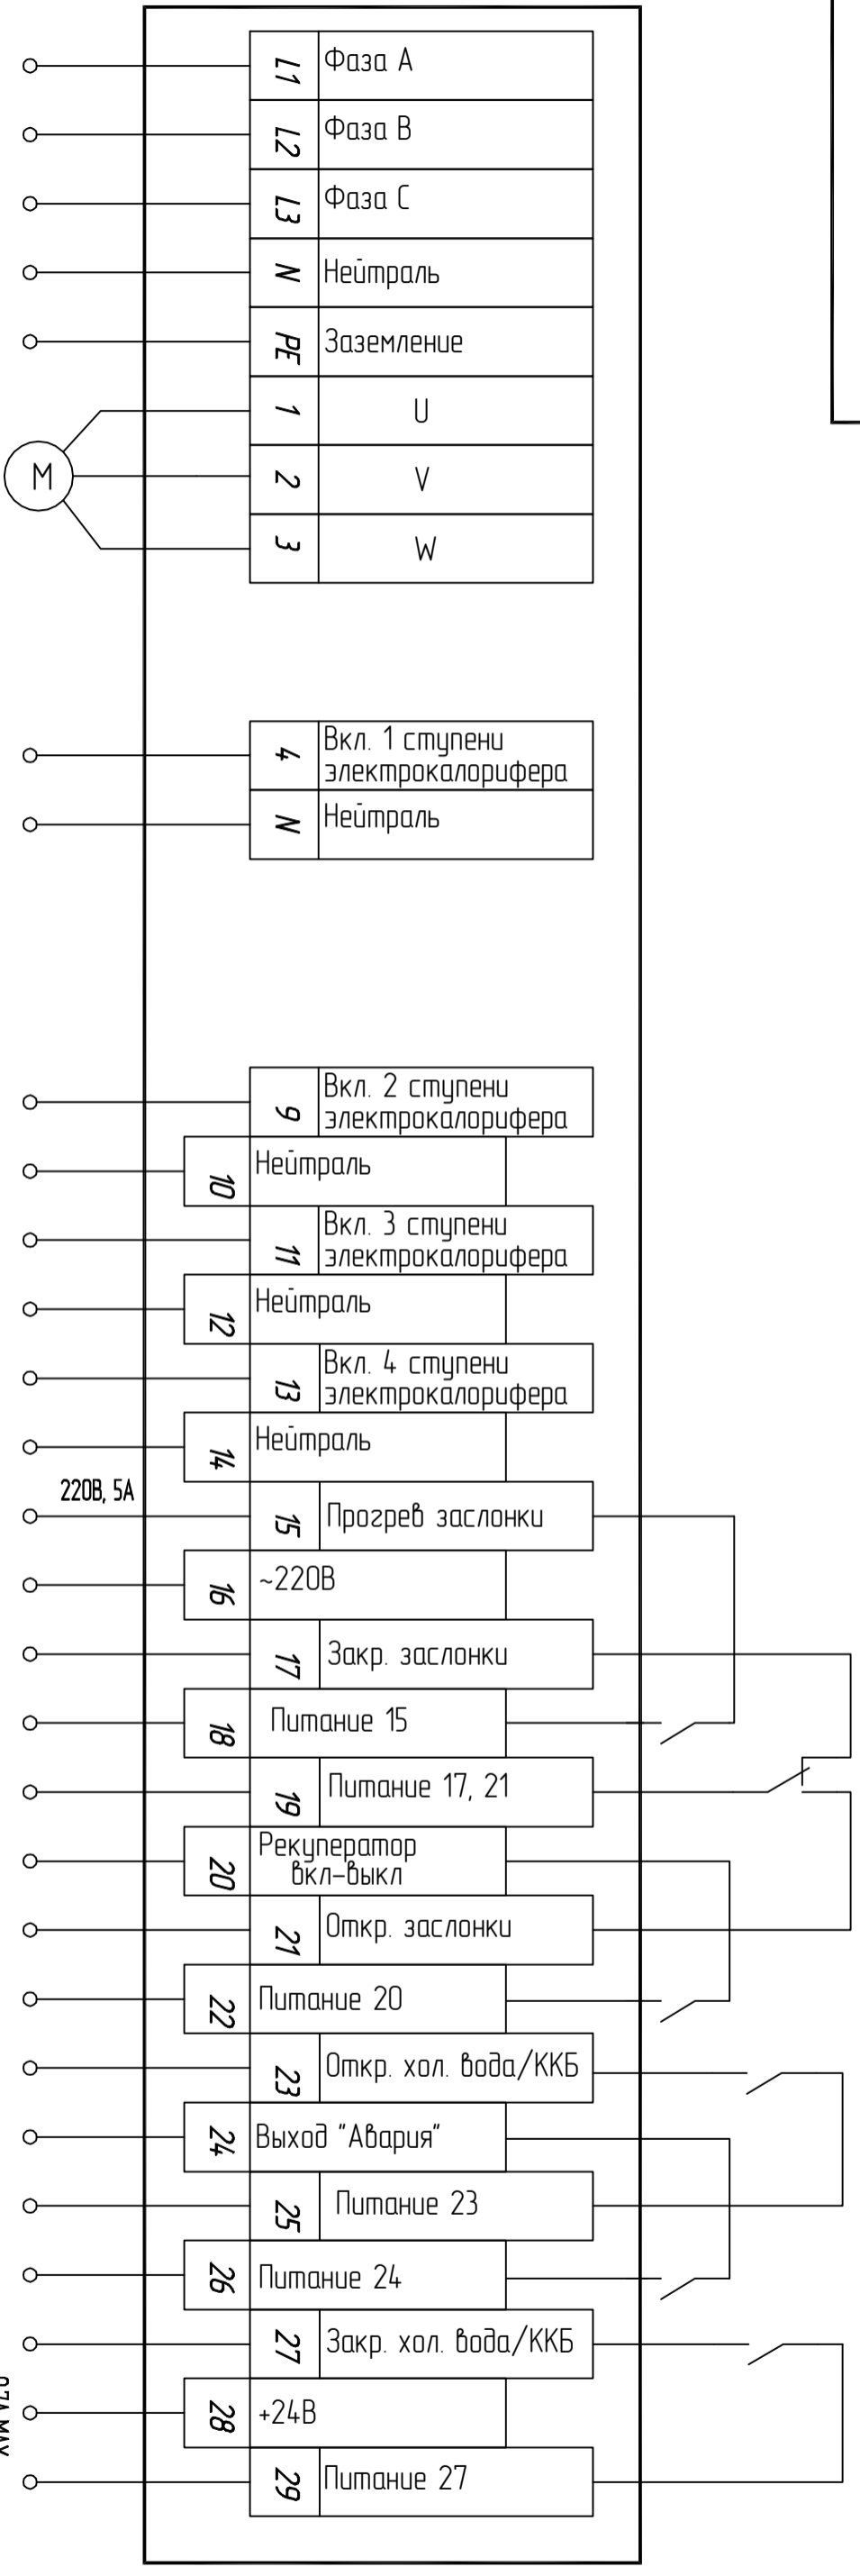

Сеть 380В, 50Гц

ОТДАЧА
относительно клемм "Общий"

Пульт ДУ
(опция)

Если входы защит с нормально-замкнутыми "сухими" контактами не используются - НЕОБХОДИМО установить перемычки на соответствующие клеммы!

Изм.	Лист	# докум.	Подп.	Дата

MASTERBOX ERR 3D-X/7.5 (трехфазный двигатель)
Схема электрическая подключения

Лист

Сеть 380В, 50Гц

ОТДАЧА
относительно клемм "Общий"

Пульт ДУ
(опция)

Если входы защит с нормально-замкнутыми "сухими" контактами не используются - НЕОБХОДИМО установить перемычки на соответствующие клеммы!

Изм.	Лист	# док.	Подп.	Дата

MASTERBOX ERR 3D-X/11 (трехфазный двигатель)
Схема электрическая подключения

Лист

Серия 230В, 50Гц

220В, 5А

ОТДА МАХ.
опционально клемм "Общий"

Если входы защит с нормально-замкнутыми "сухими" контактами не используются **НЕОБХОДИМО** установить перемычки на соответствующие клеммы!

Пульт ДУ
(опция)

Изм.	Лист	# докум.	Подп.	Дата

MASTERBOX ERR 3D-X/X
Схема электрическая подключения

Лист