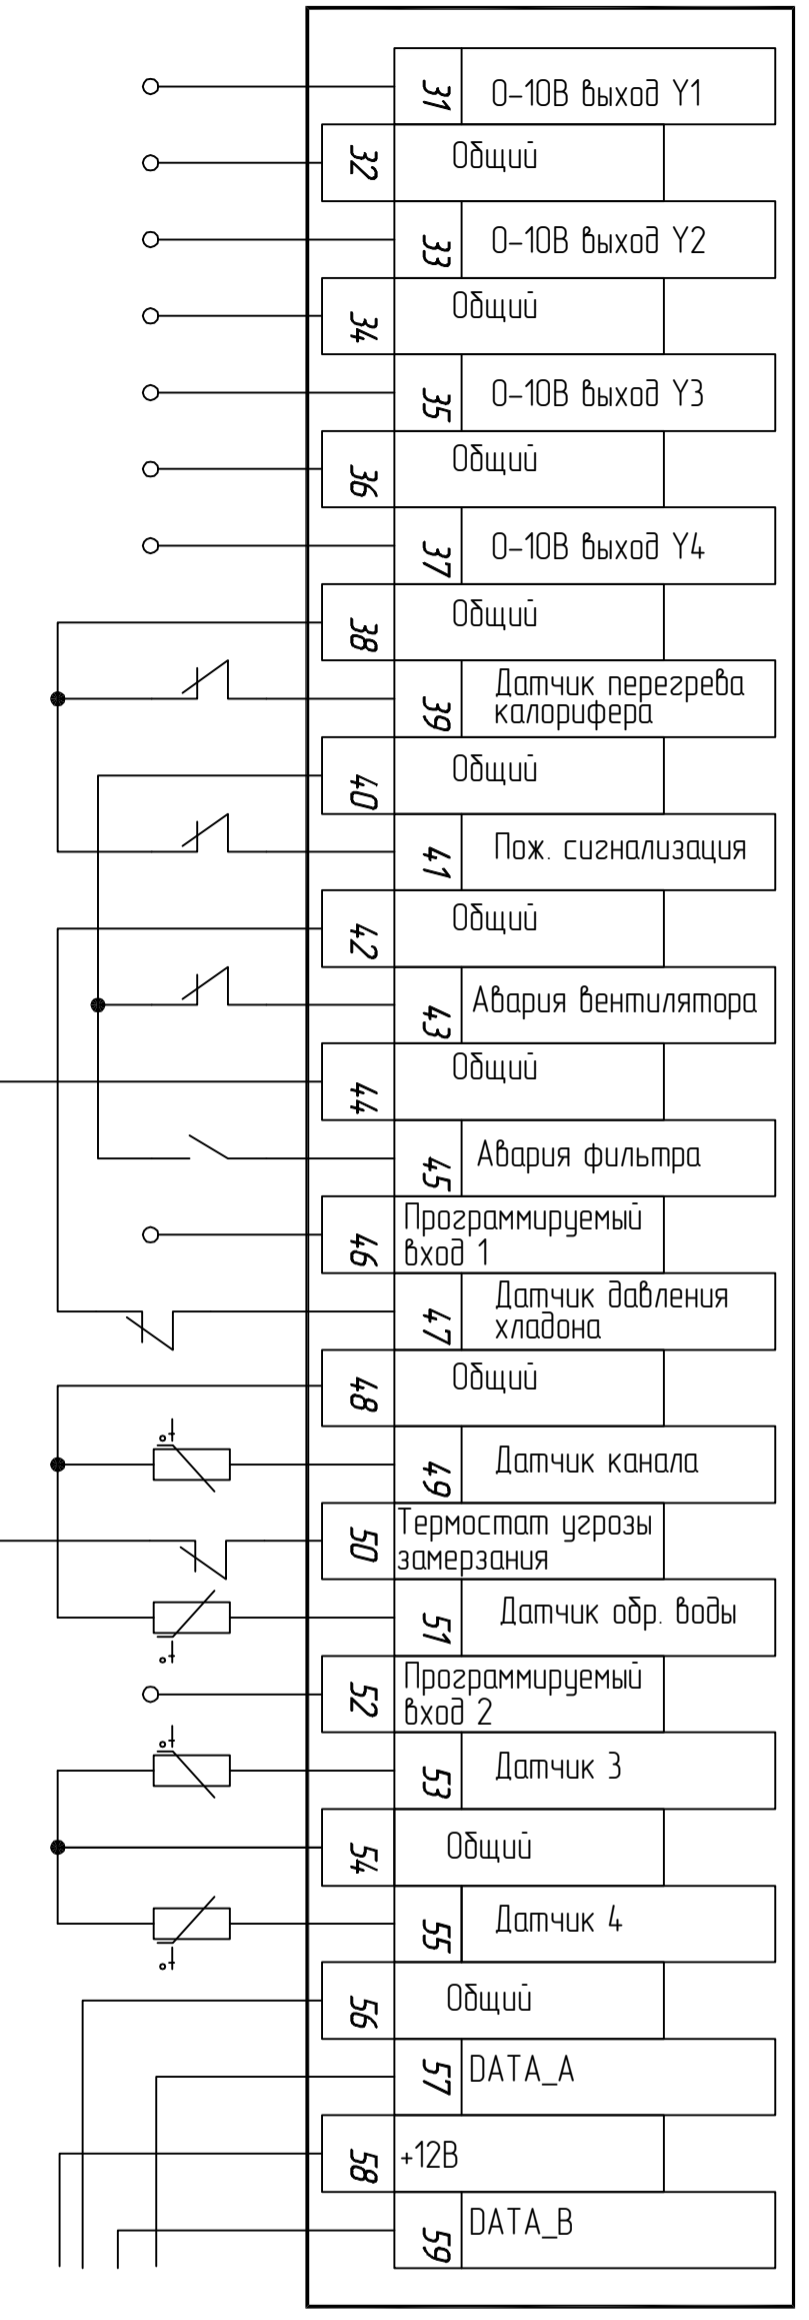

Сеть 380В, 50Гц

ОТДАЧА
относительно клемм "Общий"

Пульт ДУ
(опция)

Если входы защит с нормально-замкнутыми "сухими" контактами не используются - НЕОБХОДИМО установить перемычки на соответствующие клеммы!

Изм.	Лист	# докум.	Подп.	Дата

MASTERBOX ERR 3D-X/7.5 (трехфазный двигатель)
Схема электрическая подключения

Лист

Сеть 380В, 50Гц

ОТДАЧА
относительно клемм "Общий"

Пульт ДУ
(опция)

Если входы защит с нормально-замкнутыми "сухими" контактами не используются - НЕОБХОДИМО установить перемычки на соответствующие клеммы!

Изм.	Лист	# док.	Подп.	Дата

MASTERBOX ERR 3D-X/11 (трехфазный двигатель)
Схема электрическая подключения

Лист

Серия 230В, 50Гц

220В, 5А

ОТДА МАХ.
опционально клемм "Общий"

Если входы защит с нормально-замкнутыми "сухими" контактами не используются **НЕОБХОДИМО** установить перемычки на соответствующие клеммы!

Пульт ДУ
(опция)

Изм.	Лист	# докум.	Подп.	Дата

MASTERBOX ERR 3D-X/X
Схема электрическая подключения

Лист