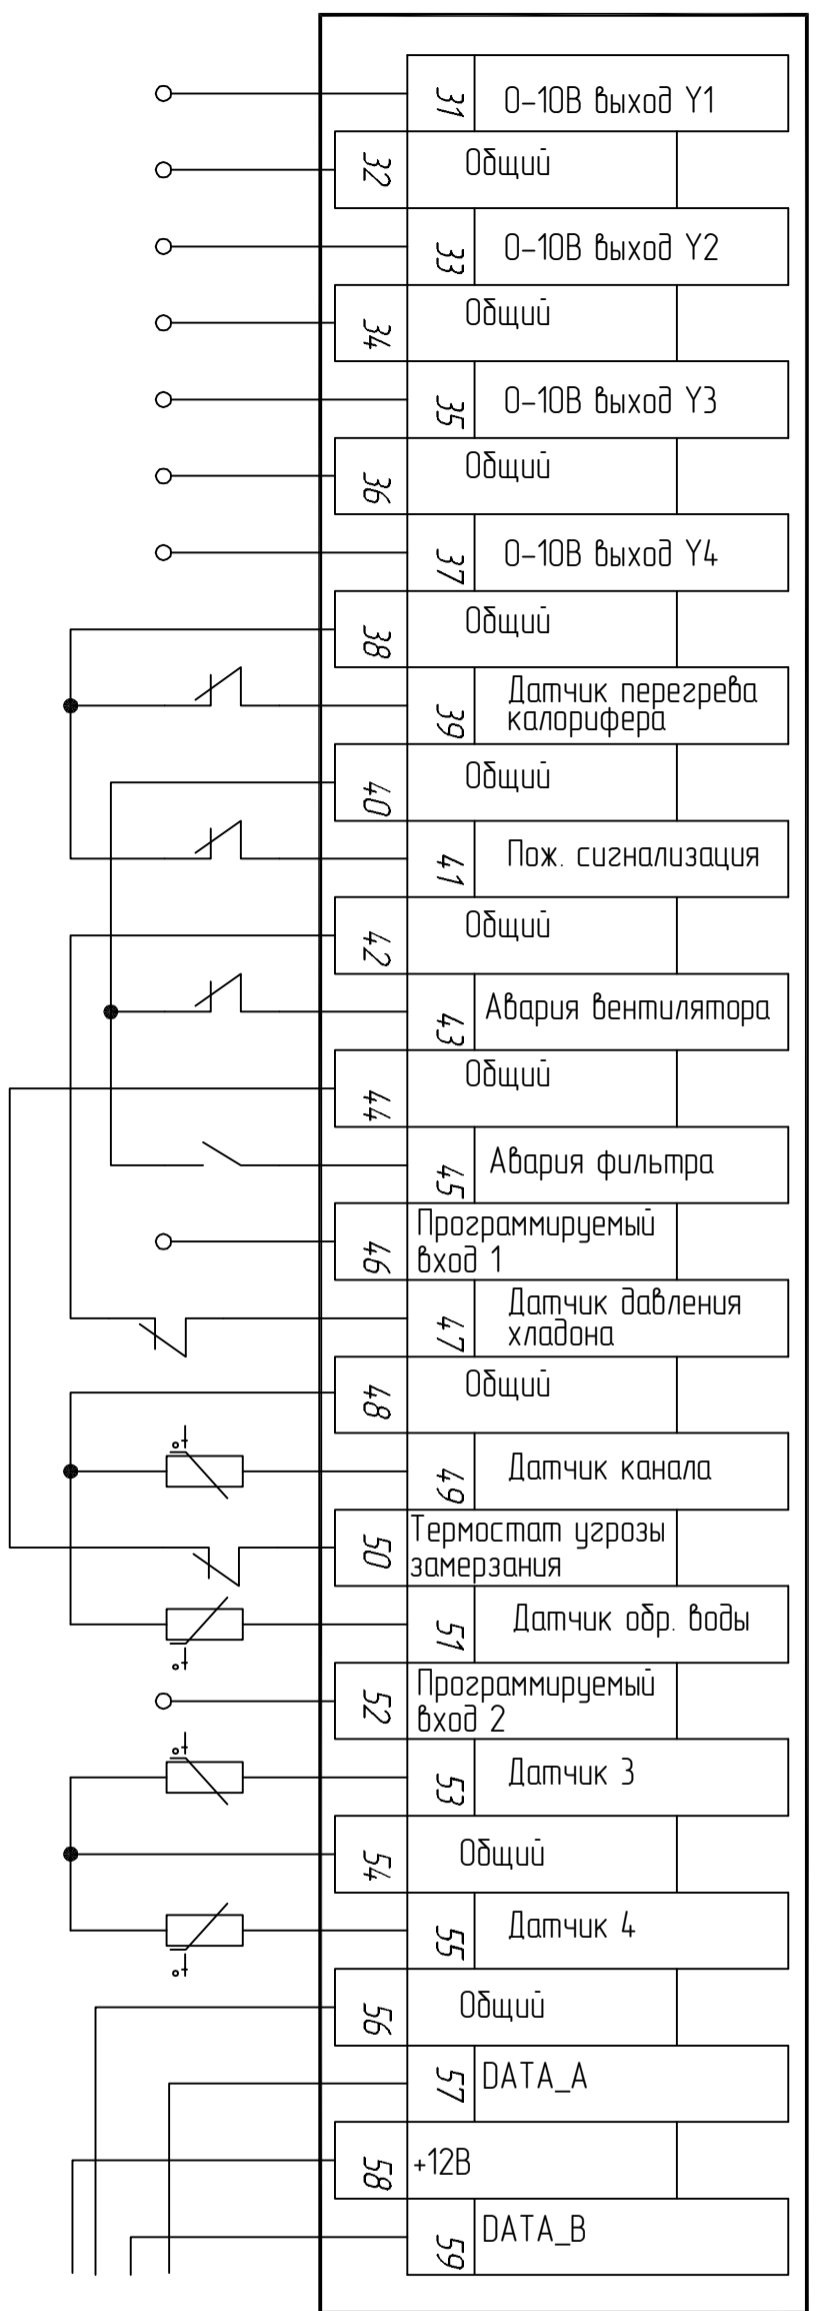

Если входы защит с нормально-замкнутыми "сухими" контактами не используются - НЕОБХОДИМО установить перемычки на соответствующие клеммы!

Изм.	Лист	# док.	Подп.	Дата
MASTERBOX ERR 3 (однофазный двигатель) Схема электрическая подключения				Лист

Если входы защит с нормально-замкнутыми "сухими" контактами не используются - НЕОБХОДИМО установить перемычки на соответствующие клеммы!

Изм.	Лист	# док.	Подп.	Дата
MASTERBOX ERR 3 (трехфазный двигатель)				
Схема электрическая подключения				
				Лист