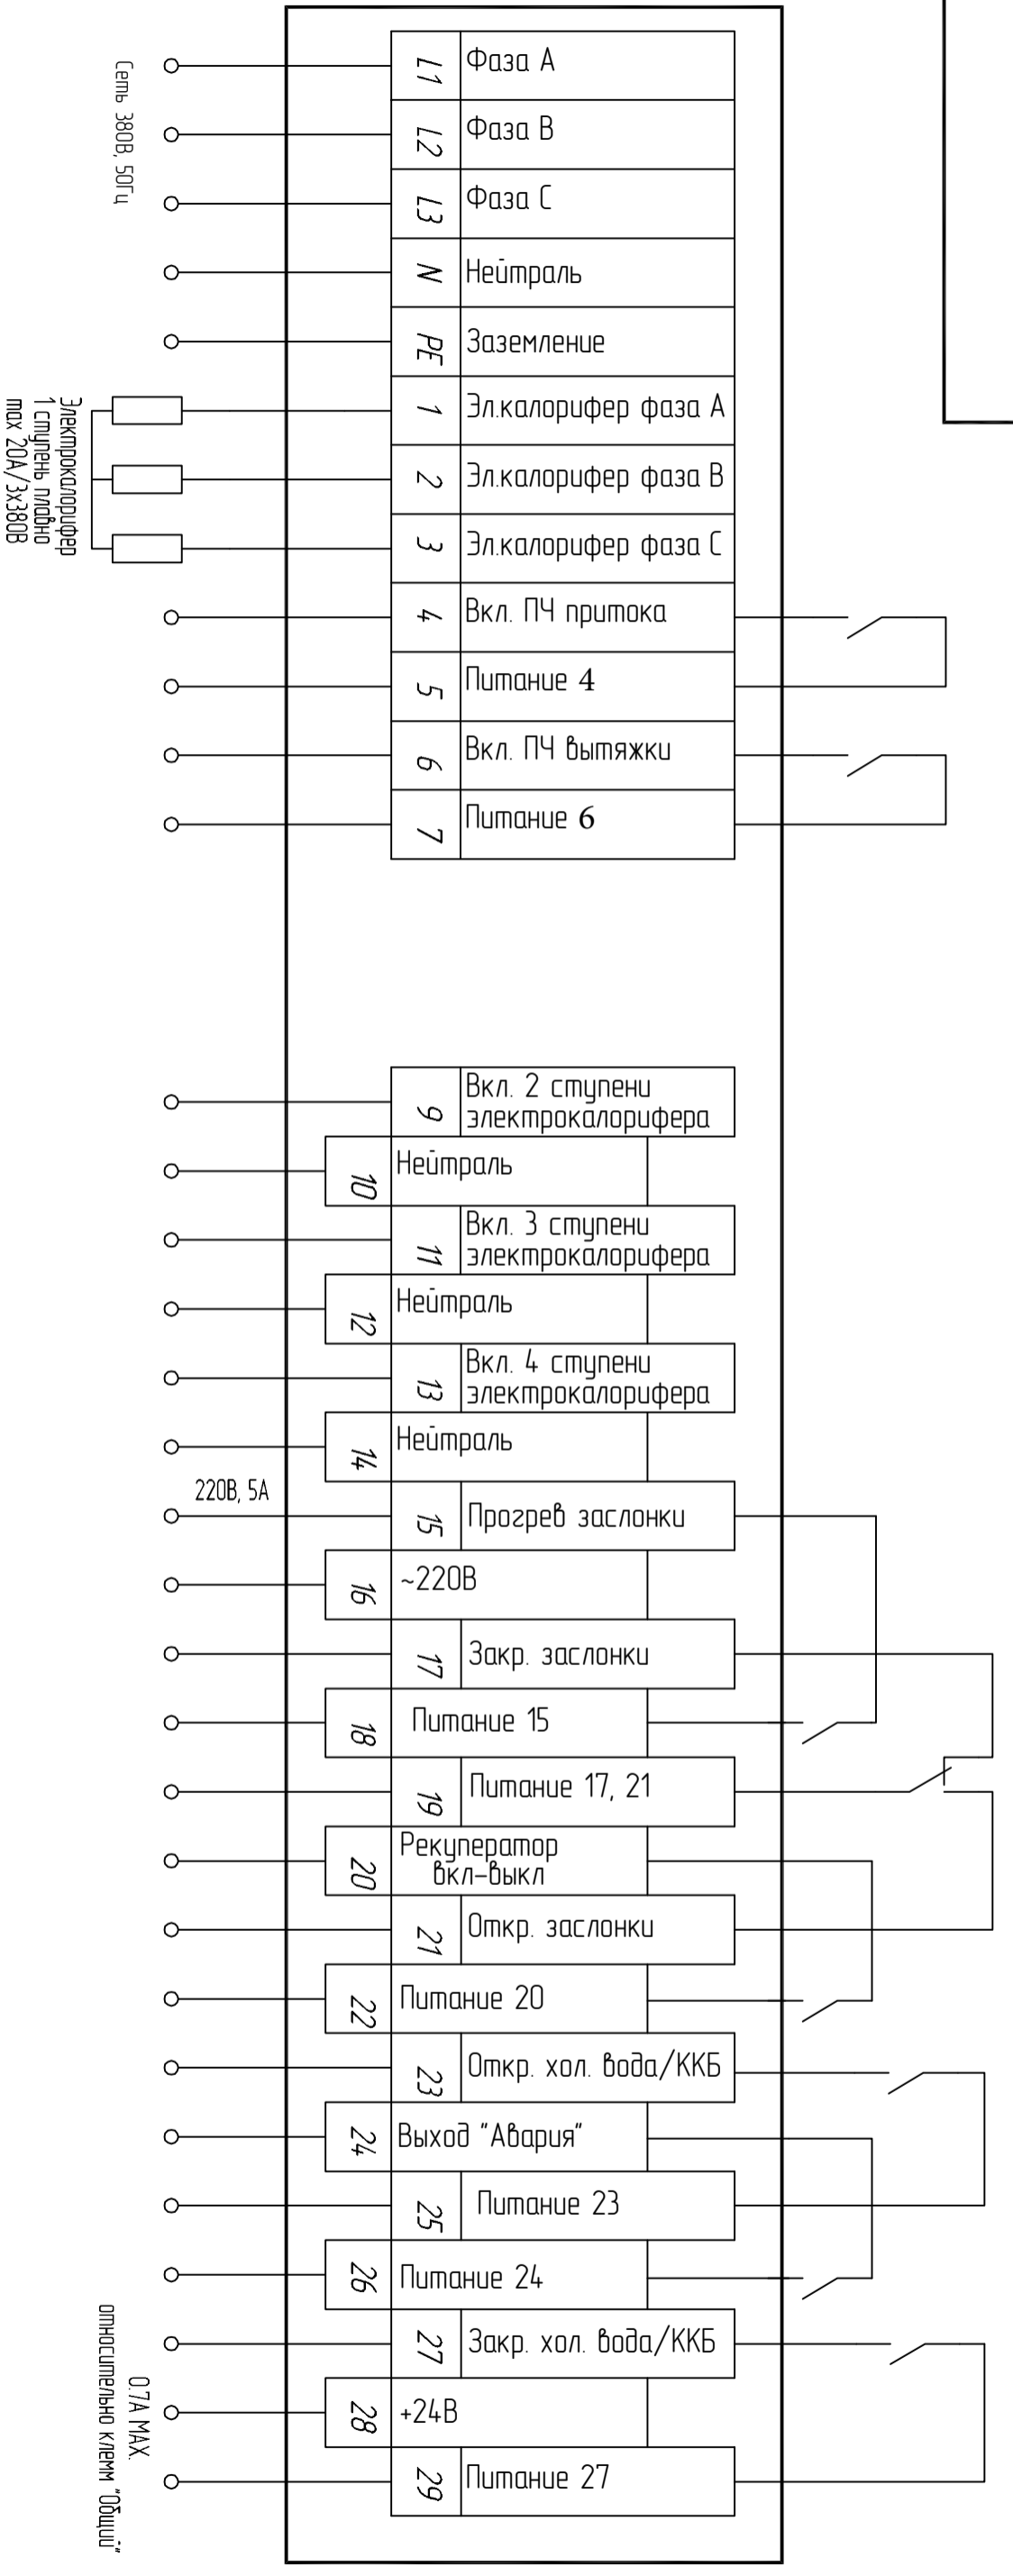

Если входы защит с нормально-замкнутыми "сухими" контактами не используются - НЕОБХОДИМО установить перемычки на соответствующие клеммы!

Изм.	Лист	# док.	Подп.	Дата
MASTERBOX ERR 3 (однофазный двигатель) Схема электрическая подключения				Лист

Если входы защит с нормально-замкнутыми "сухими" контактами не используются - НЕОБХОДИМО установить перемычки на соответствующие клеммы!

Изм.	Лист	# док.	Подп.	Дата
MASTERBOX ERR 3 (трехфазный двигатель)				
Схема электрическая подключения				
				Лист