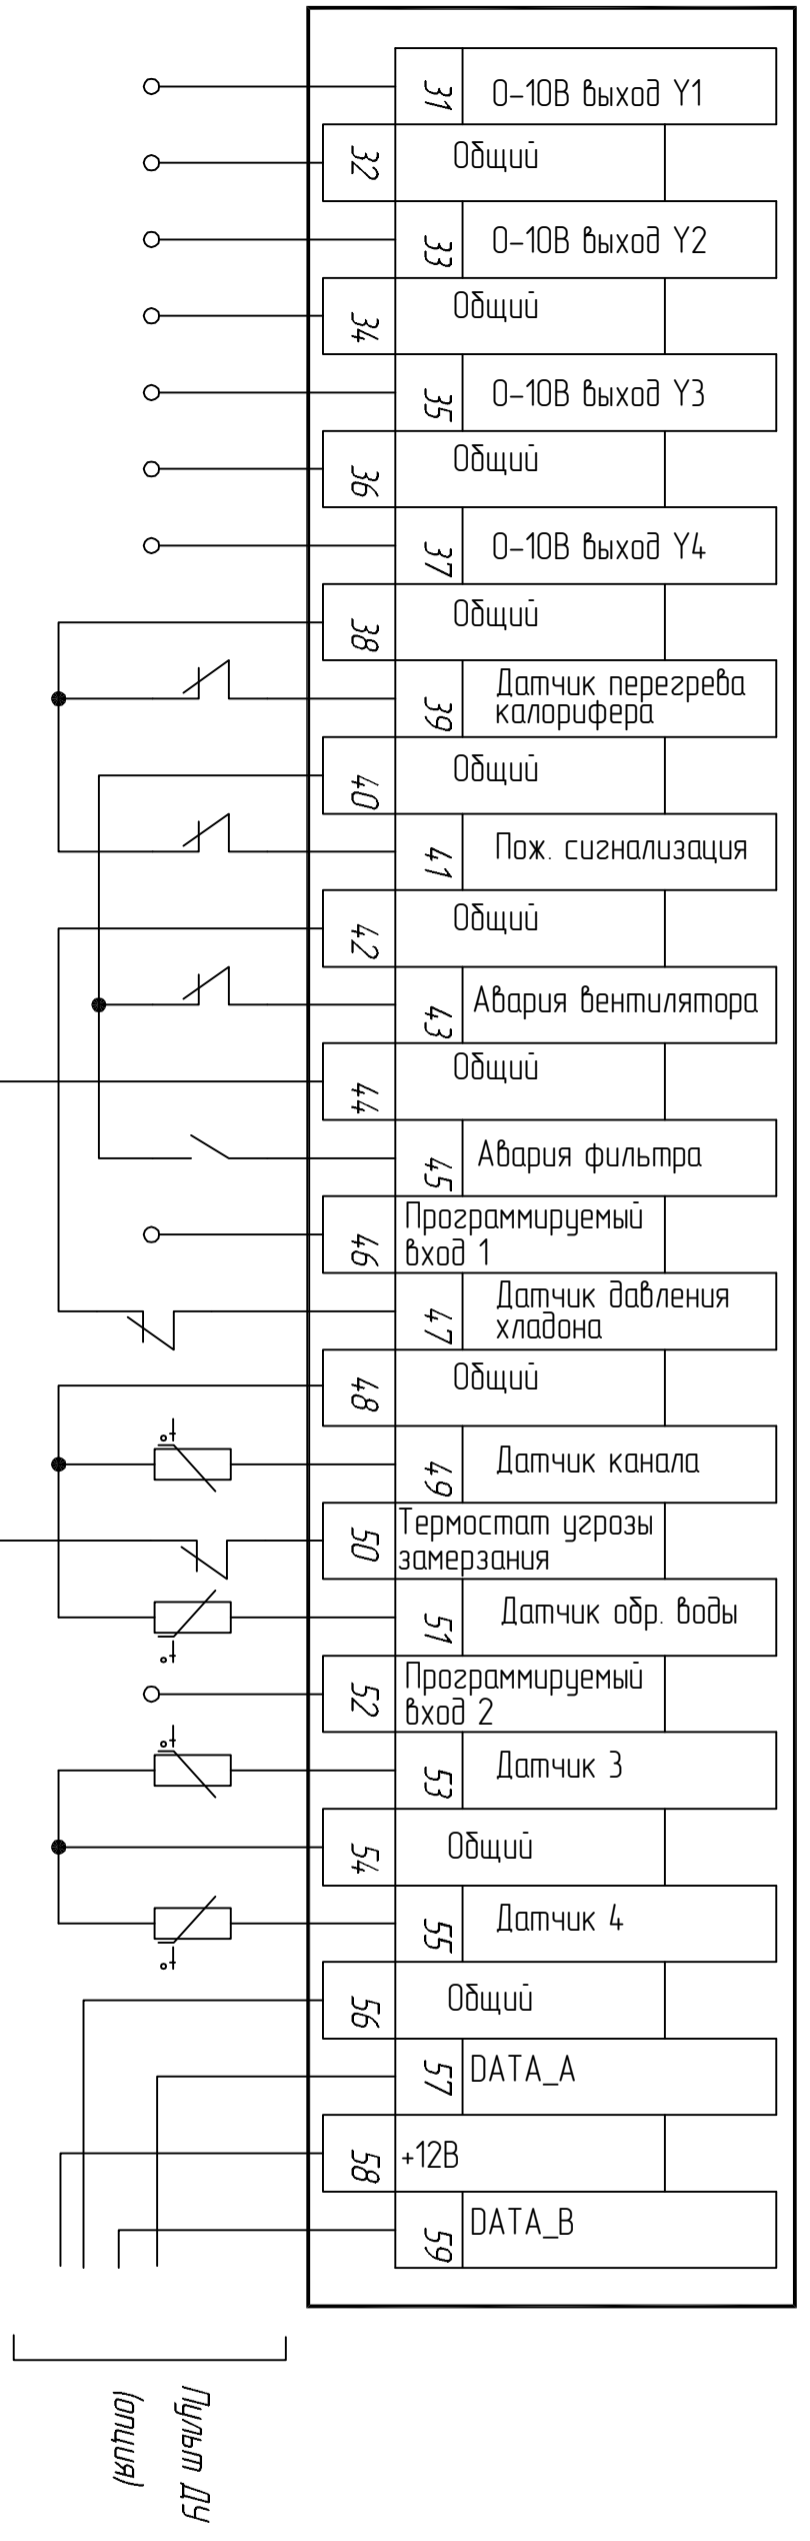

Если входы защит с нормально-замкнутыми "сухими" контактами не используются - НЕОБХОДИМО установить перемычки на соответствующие клеммы!

Изм.	Лист	# док.	Подп.	Дата
MASTERBOX ERR 3 (однофазный двигатель) Схема электрическая подключения				Лист

Если входы защит с нормально-замкнутыми "сухими" контактами не используются - НЕОБХОДИМО установить перемычки на соответствующие клеммы!

Изм.	Лист	# док.	Подп.	Дата
MASTERBOX ERR 3 (трехфазный двигатель)				
Схема электрическая подключения				
				Лист