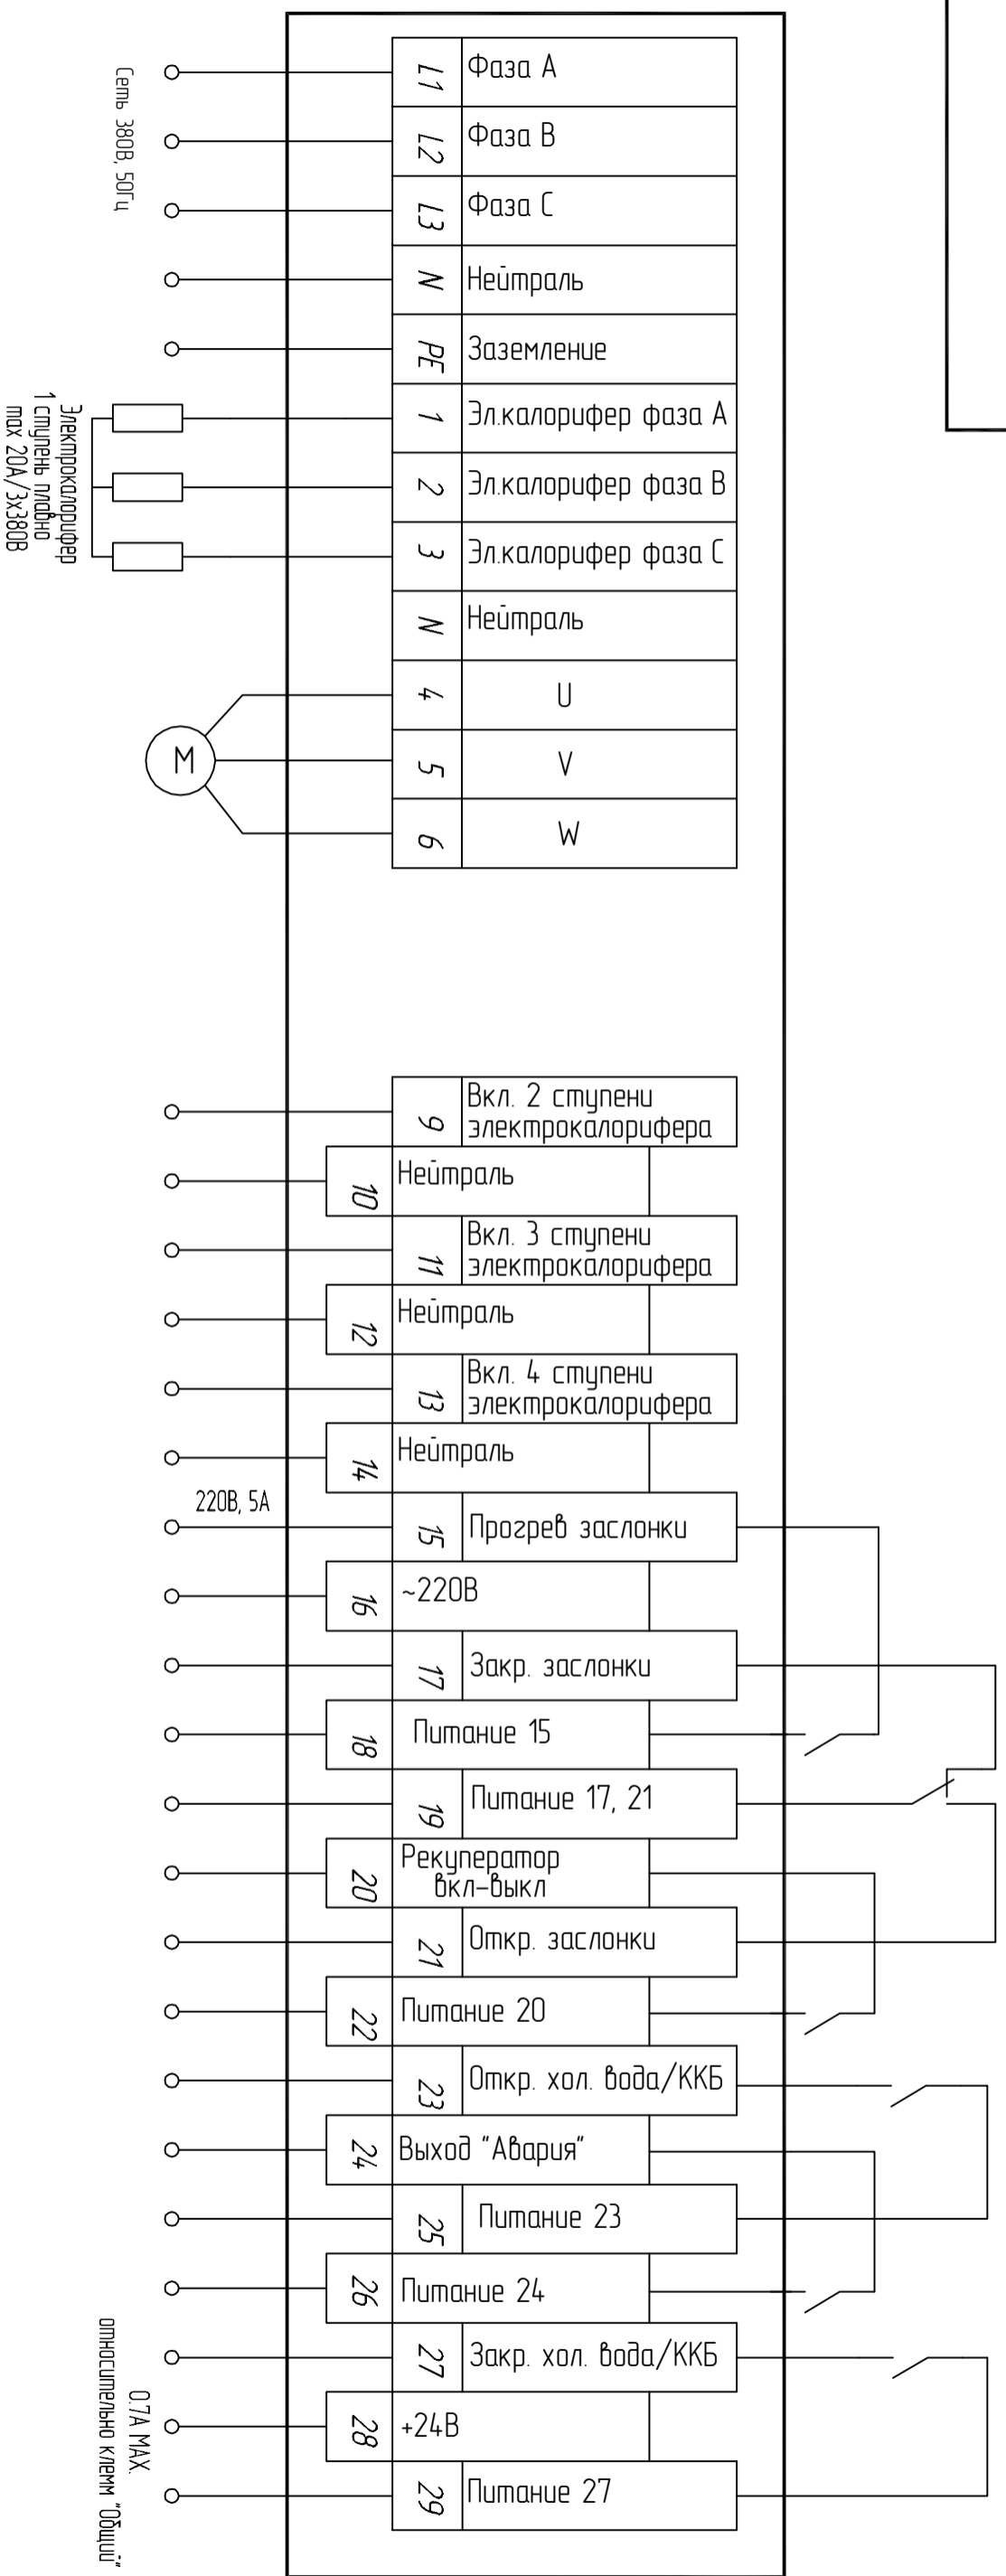

Если входы защит с нормально-замкнутыми "сухими" контактами не используются - НЕОБХОДИМО установить перемычки на соответствующие клеммы!

Изм.	Лист	# док.	Подп.	Дата
MASTERBOX ERR 3 (однофазный двигатель) Схема электрическая подключения				Лист

Если входы защит с нормально-замкнутыми "сухими" контактами не используются - НЕОБХОДИМО установить перемычки на соответствующие клеммы!

Изм.	Лист	# док.	Подп.	Дата
MASTERBOX ERR 3 (трехфазный двигатель)				
Схема электрическая подключения				
				Лист